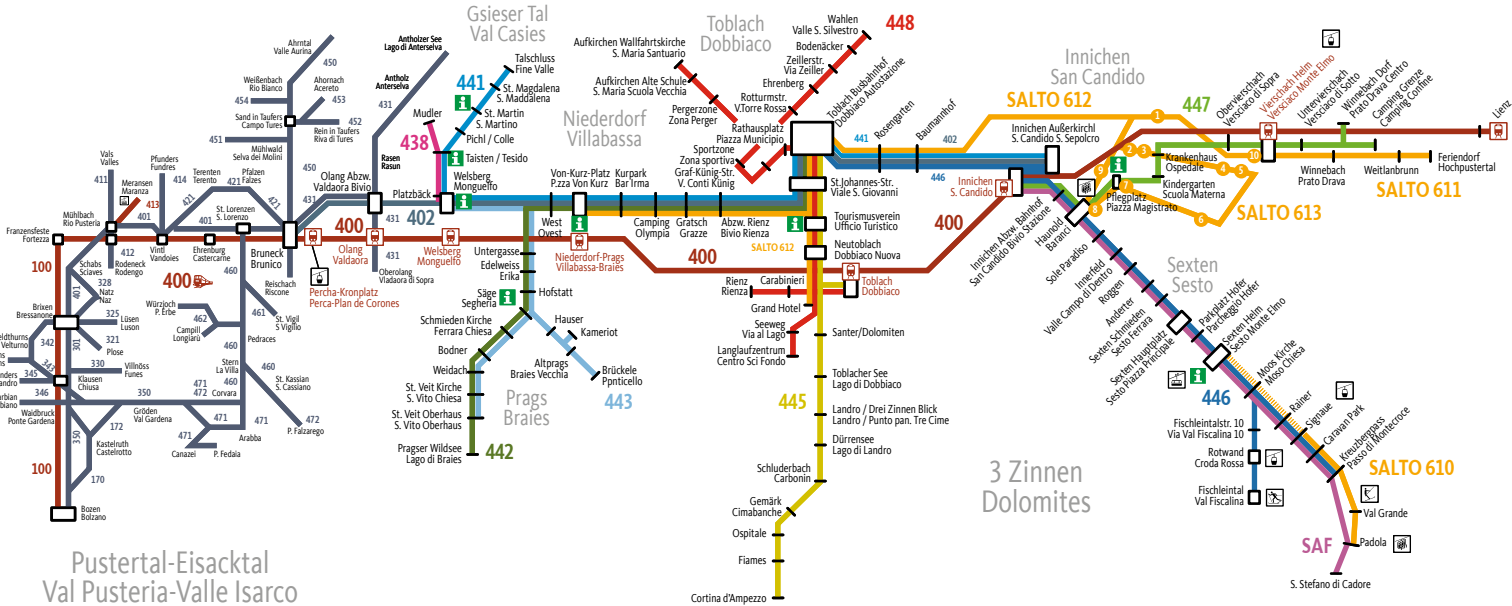

FAHRPLAN Zug/Bus ORARIO treno/pullman TIMETABLE train/bus

WINTER 2023/24
10.12.2023 – 25.05.2024

Inhaltsverzeichnis · Indice · Contents

Lin. 400	Innichen / San Candido <-> Franzensfeste / Fortezza <-> Bozen / Bolzano	4 – 7
----------	---	-------

Lin. 402	Innichen / San Candido <-> Bruneck / Brunico	8
Lin. 438	Citybus Welsberg-Taisten / Citybus Monguelfo-Tesido	10 – 11
Lin. SAF	Innichen / San Candido <-> S. Stefano di Cadore	12 – 13
Lin. 441	Gsieser Tal / Valle di Casies <-> Innichen / San Candido	14 – 15
Lin. 442	Prags / Braies <-> Toblach / Dobbiaco	16 – 17
Lin. 443	Welsberg / Monguelfo <-> Prags / Braies <-> Brücke / Ponticello	18
Shuttledienst / Servizio Navetta / Shuttle Service: Plätzwiese / Prato Piazza		19
Lin. 445	Toblach / Dobbiaco <-> Cortina	21
Lin. 446	Sexten / Sesto <-> Innichen / San Candido <-> Toblach / Dobbiaco	22 – 25
Lin. 447	Innichen / San Candido <-> Winnebach / Prato Drava	26
Lin. 448	Citybus Toblach / Citybus Dobbiaco	28 – 31
SALTO 610	Padola <-> Kreuzbergpass / Passo Monte Croce	32
SALTO 611	Heinfels (A) <-> Vierschach Helm / Versciaco Monte Elmo	33
SALTO 612	Niederdorf / Villabassa <-> Toblach / Dobbiaco <-> Vierschach Helm / Versciaco Monte Elmo	34
SALTO 613	Innichen / San Candido <-> Haunold / Baranci <-> Vierschach Helm / Versciaco Monte Elmo	35

AUTONOME PROVINZ BOZEN
 VERKEHRSVERBUND
 SÜDTIROL
 PROVINCIA AUTONOMA DI BOLZANO
 TRASPORTO INTEGRATO
 ALTO ADIGE

AUTONOME PROVINZ
 BOZEN - SÜDTIROL
 Abteilung 38 - Mobilität

PROVINCIA AUTONOMA
 DI BOLZANO - ALTO ADIGE
 Ripartizione 38 - Mobilità