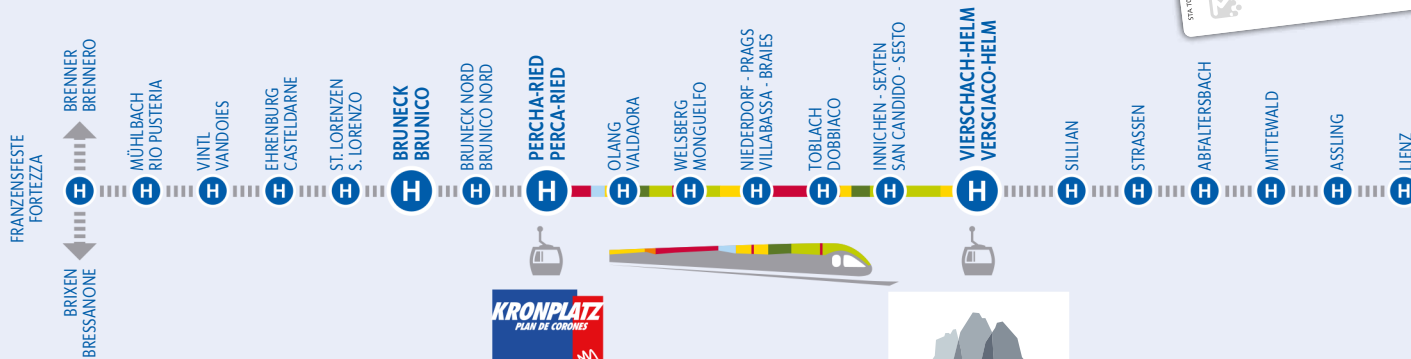

Persons from 10 years: 5,00 €

Dogs: 5,00 €

Note: MOBILCARD, SÜDTIROL GUEST PASS and SÜDTIROL PASS are not valid!

Ski Pustertal EXPRESS

Mit der Bahn vom Kronplatz direkt ins Skigebiet 3 Zinnen Dolomiten – und umgekehrt: Bequem, zuverlässig und ganz ohne Auto.

Bahn frei für 200 Pistenkilometer!

Dal Plan de Corones alla zona 3 Cime Dolomiti e viceversa direttamente in treno: comodo, affidabile e senza toccare l'auto.

200 km di piste collegate con il treno!

Take the train from Plan de Corones directly to the holiday region 3 Zinnen Dolomites and back again. Convenient, reliable and completely car-free.

200 km of ski slopes connected by train!

WWW.SKIPUSTERTAL.COM

Toblach > Cortina / Dobbiaco > Cortina

			CXP					
Toblach Busbahnhof	7:05	9:05	10:05	11:05	14:05	16:05	18:05	Dobbiaco, Autostazione
Toblach Tourismusverein	7:07	9:07		11:07	14:07	16:07	18:07	Dobbiaco, Ufficio Turistico
Toblach Zugbahnhof	7:10	9:10	10:10	11:10	14:10	16:10	18:10	Dobbiaco, Stazione FS
Toblacher See	7:14	9:14	10:14	11:14	14:14	16:14	18:14	Lago di Dobbiaco
Landro / Drei Zinnen Blick	7:22	9:22	10:22	11:22	14:22	16:22	18:22	Landro / Punto pan. Tre Cime
Dürrensee	7:23	9:23	10:23	11:23	14:23	16:23	18:23	Lago di Landro
Schluderbach	7:25	9:25	10:25	11:25	14:25	16:25	18:25	Carbonin
Im Gemärk	7:30	9:30	10:30	11:30	14:30	16:30	18:30	Cimabanche
Ospitale	7:35	9:35	10:35	11:35	14:35	16:35	18:35	Ospitale
Fiames	7:43	9:43	10:43	11:43	14:43	16:43	18:43	Fiames
Codivilla	7:48	9:48	10:48	11:48	14:48	16:48	18:48	Codivilla
Cortina d'Ampezzo	7:55	9:55	10:55	11:55	14:55	16:55	18:55	Cortina d'Ampezzo